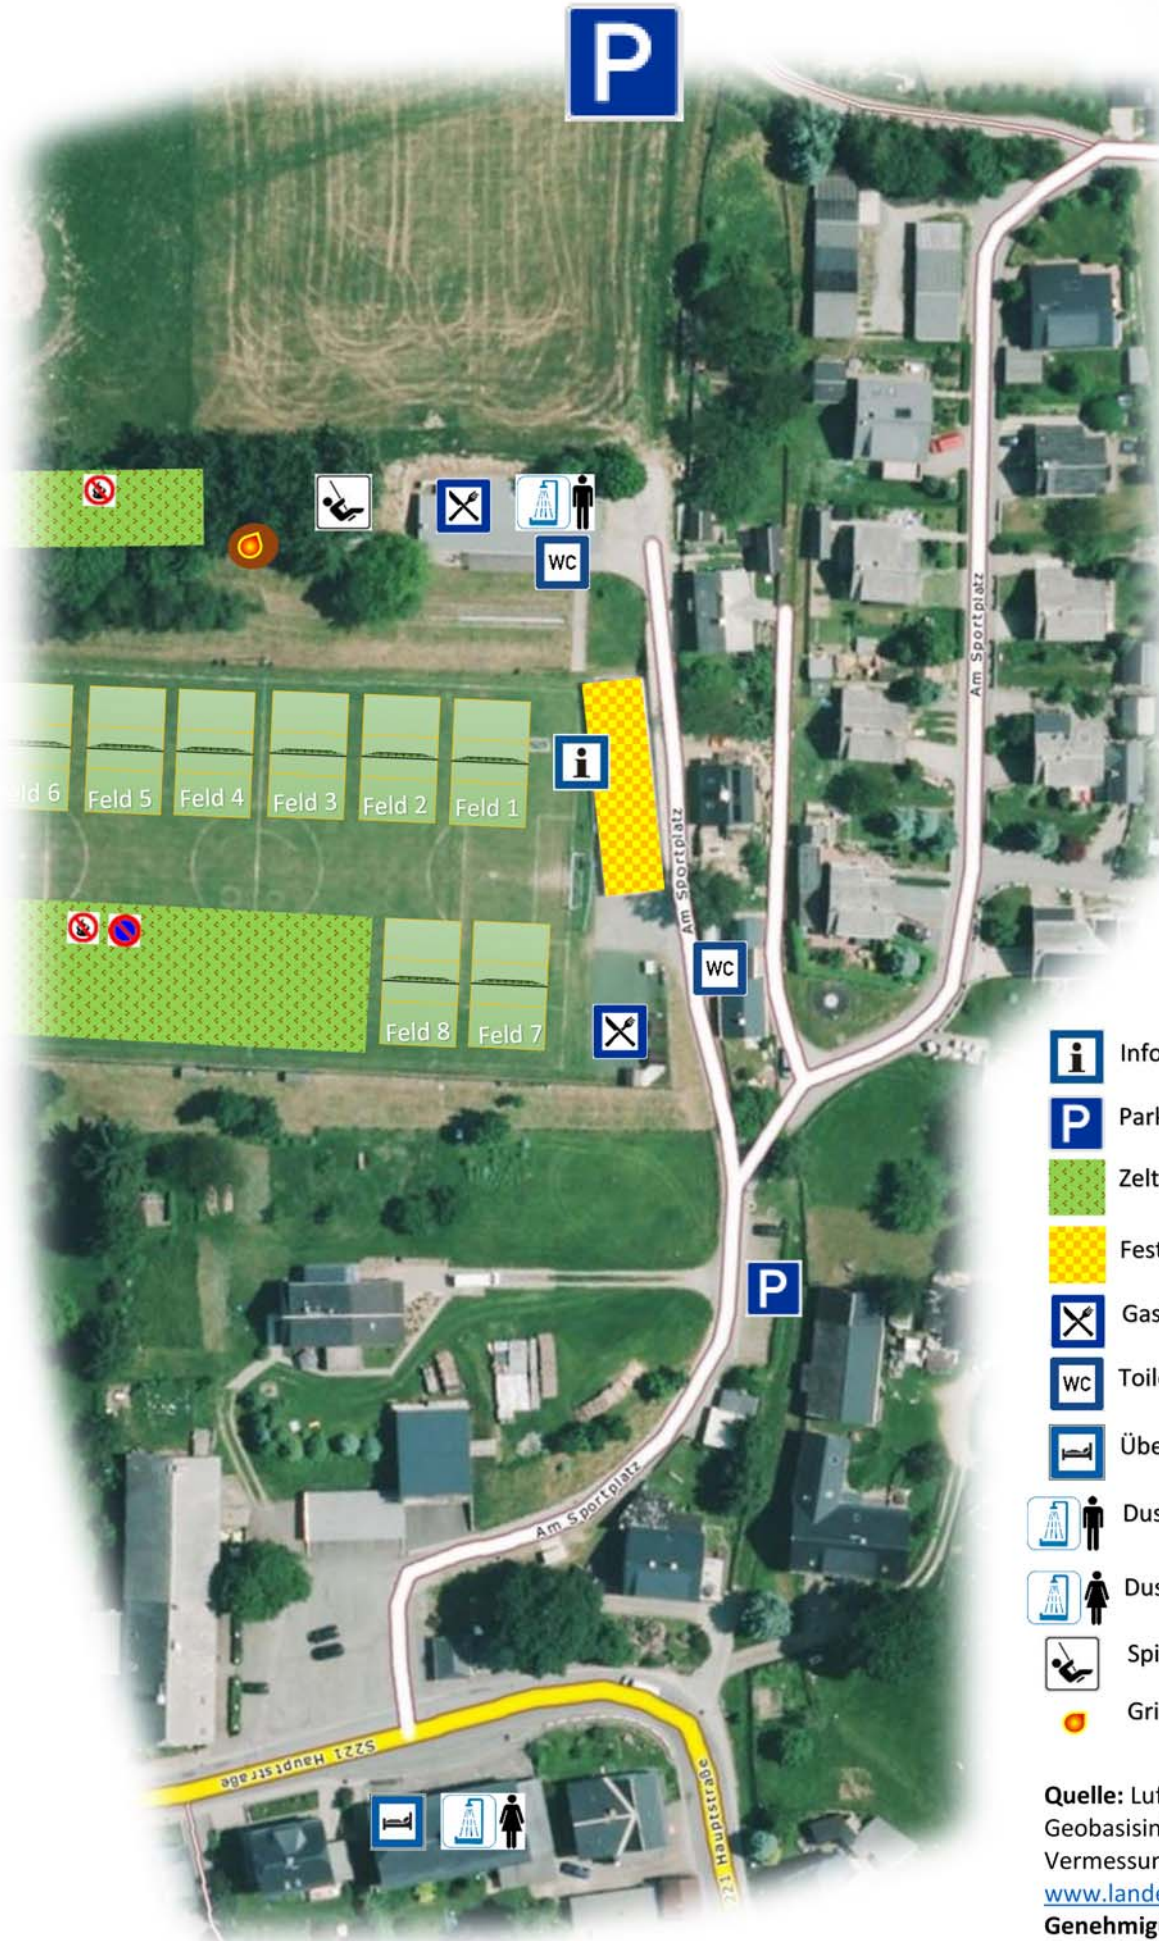

ERZGEBIRGSPOKAL Mauersberg

Lageplan Festgelände

-  Information
-  Parken
-  Zelten (Parken und offenes Feuer verboten)
-  Festzelt
-  Gastronomie
-  Toiletten
-  Übernachtung (Turnhalle)
-  Dusche Herren
-  Dusche Damen
-  Spielplatz
-  Grillplatz

Quelle: Luftbild © Staatsbetrieb
Geobasisinformation und
Vermessung Sachsen 20.06.2013
www.landesvermessung.sachsen.de

Genehmigung Nr.: 5467/2015

Erstellt: Thomas Schreiter (SGM)