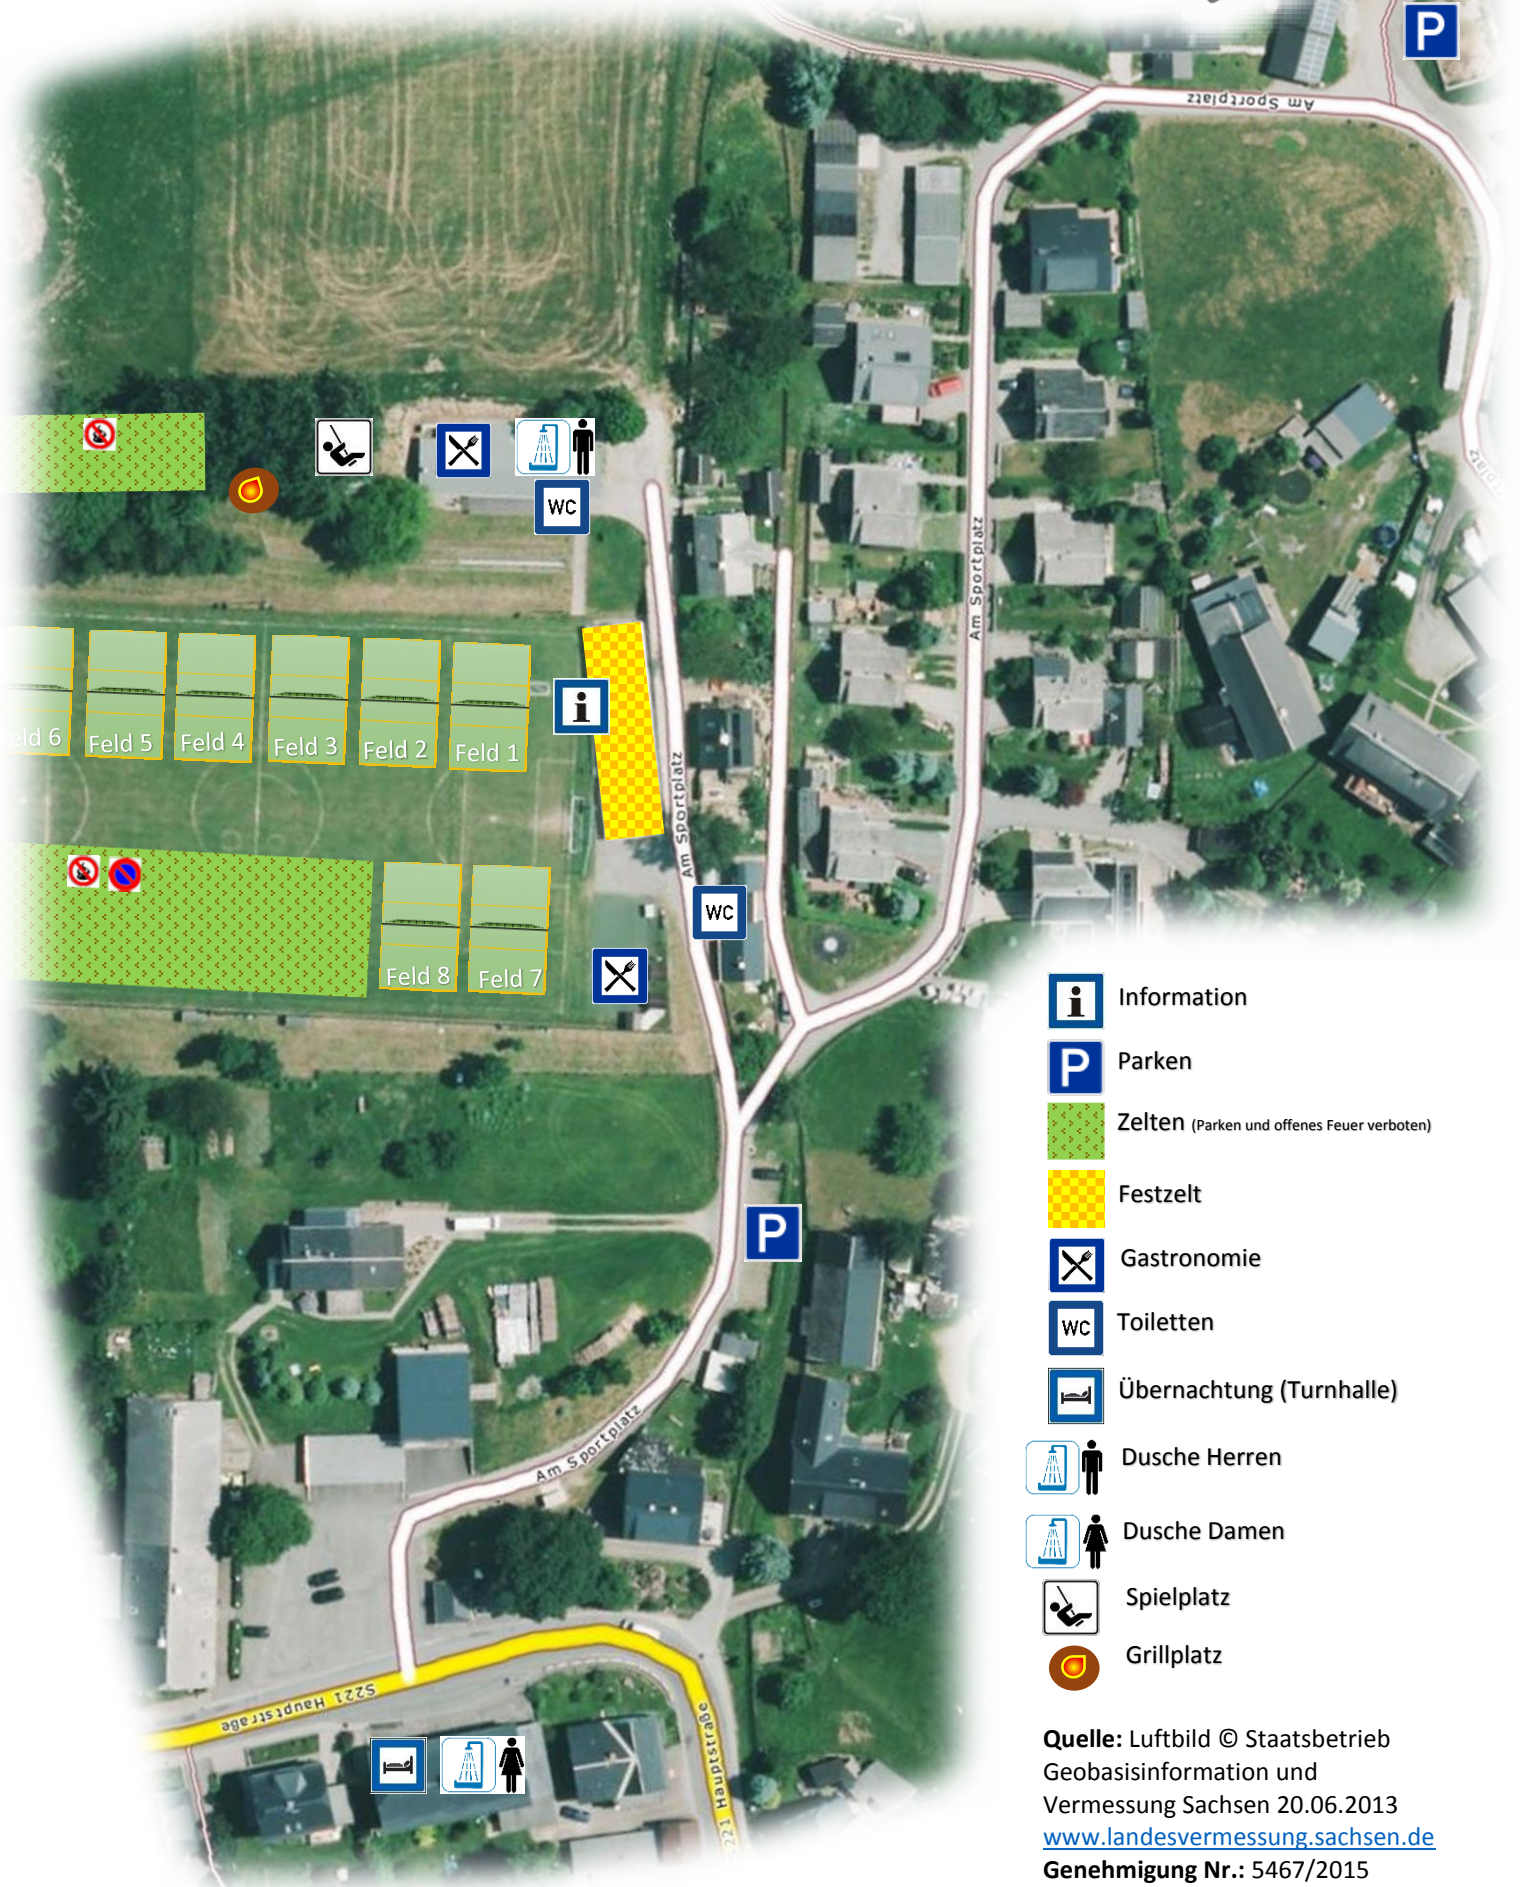

ERZGEBIRGSPOKAL Mauersberg

Lageplan Festgelände

- Information
- Parken
- Zelten (Parken und offenes Feuer verboten)
- Festzelt
- Gastronomie
- Toiletten
- Übernachtung (Turnhalle)
- Dusche Herren
- Dusche Damen
- Spielplatz
- Grillplatz

Quelle: Luftbild © Staatsbetrieb Geobasisinformation und Vermessung Sachsen 20.06.2013
www.landesvermessung.sachsen.de
Genehmigung Nr.: 5467/2015
Erstellt: Thomas Schreiter (SGM)