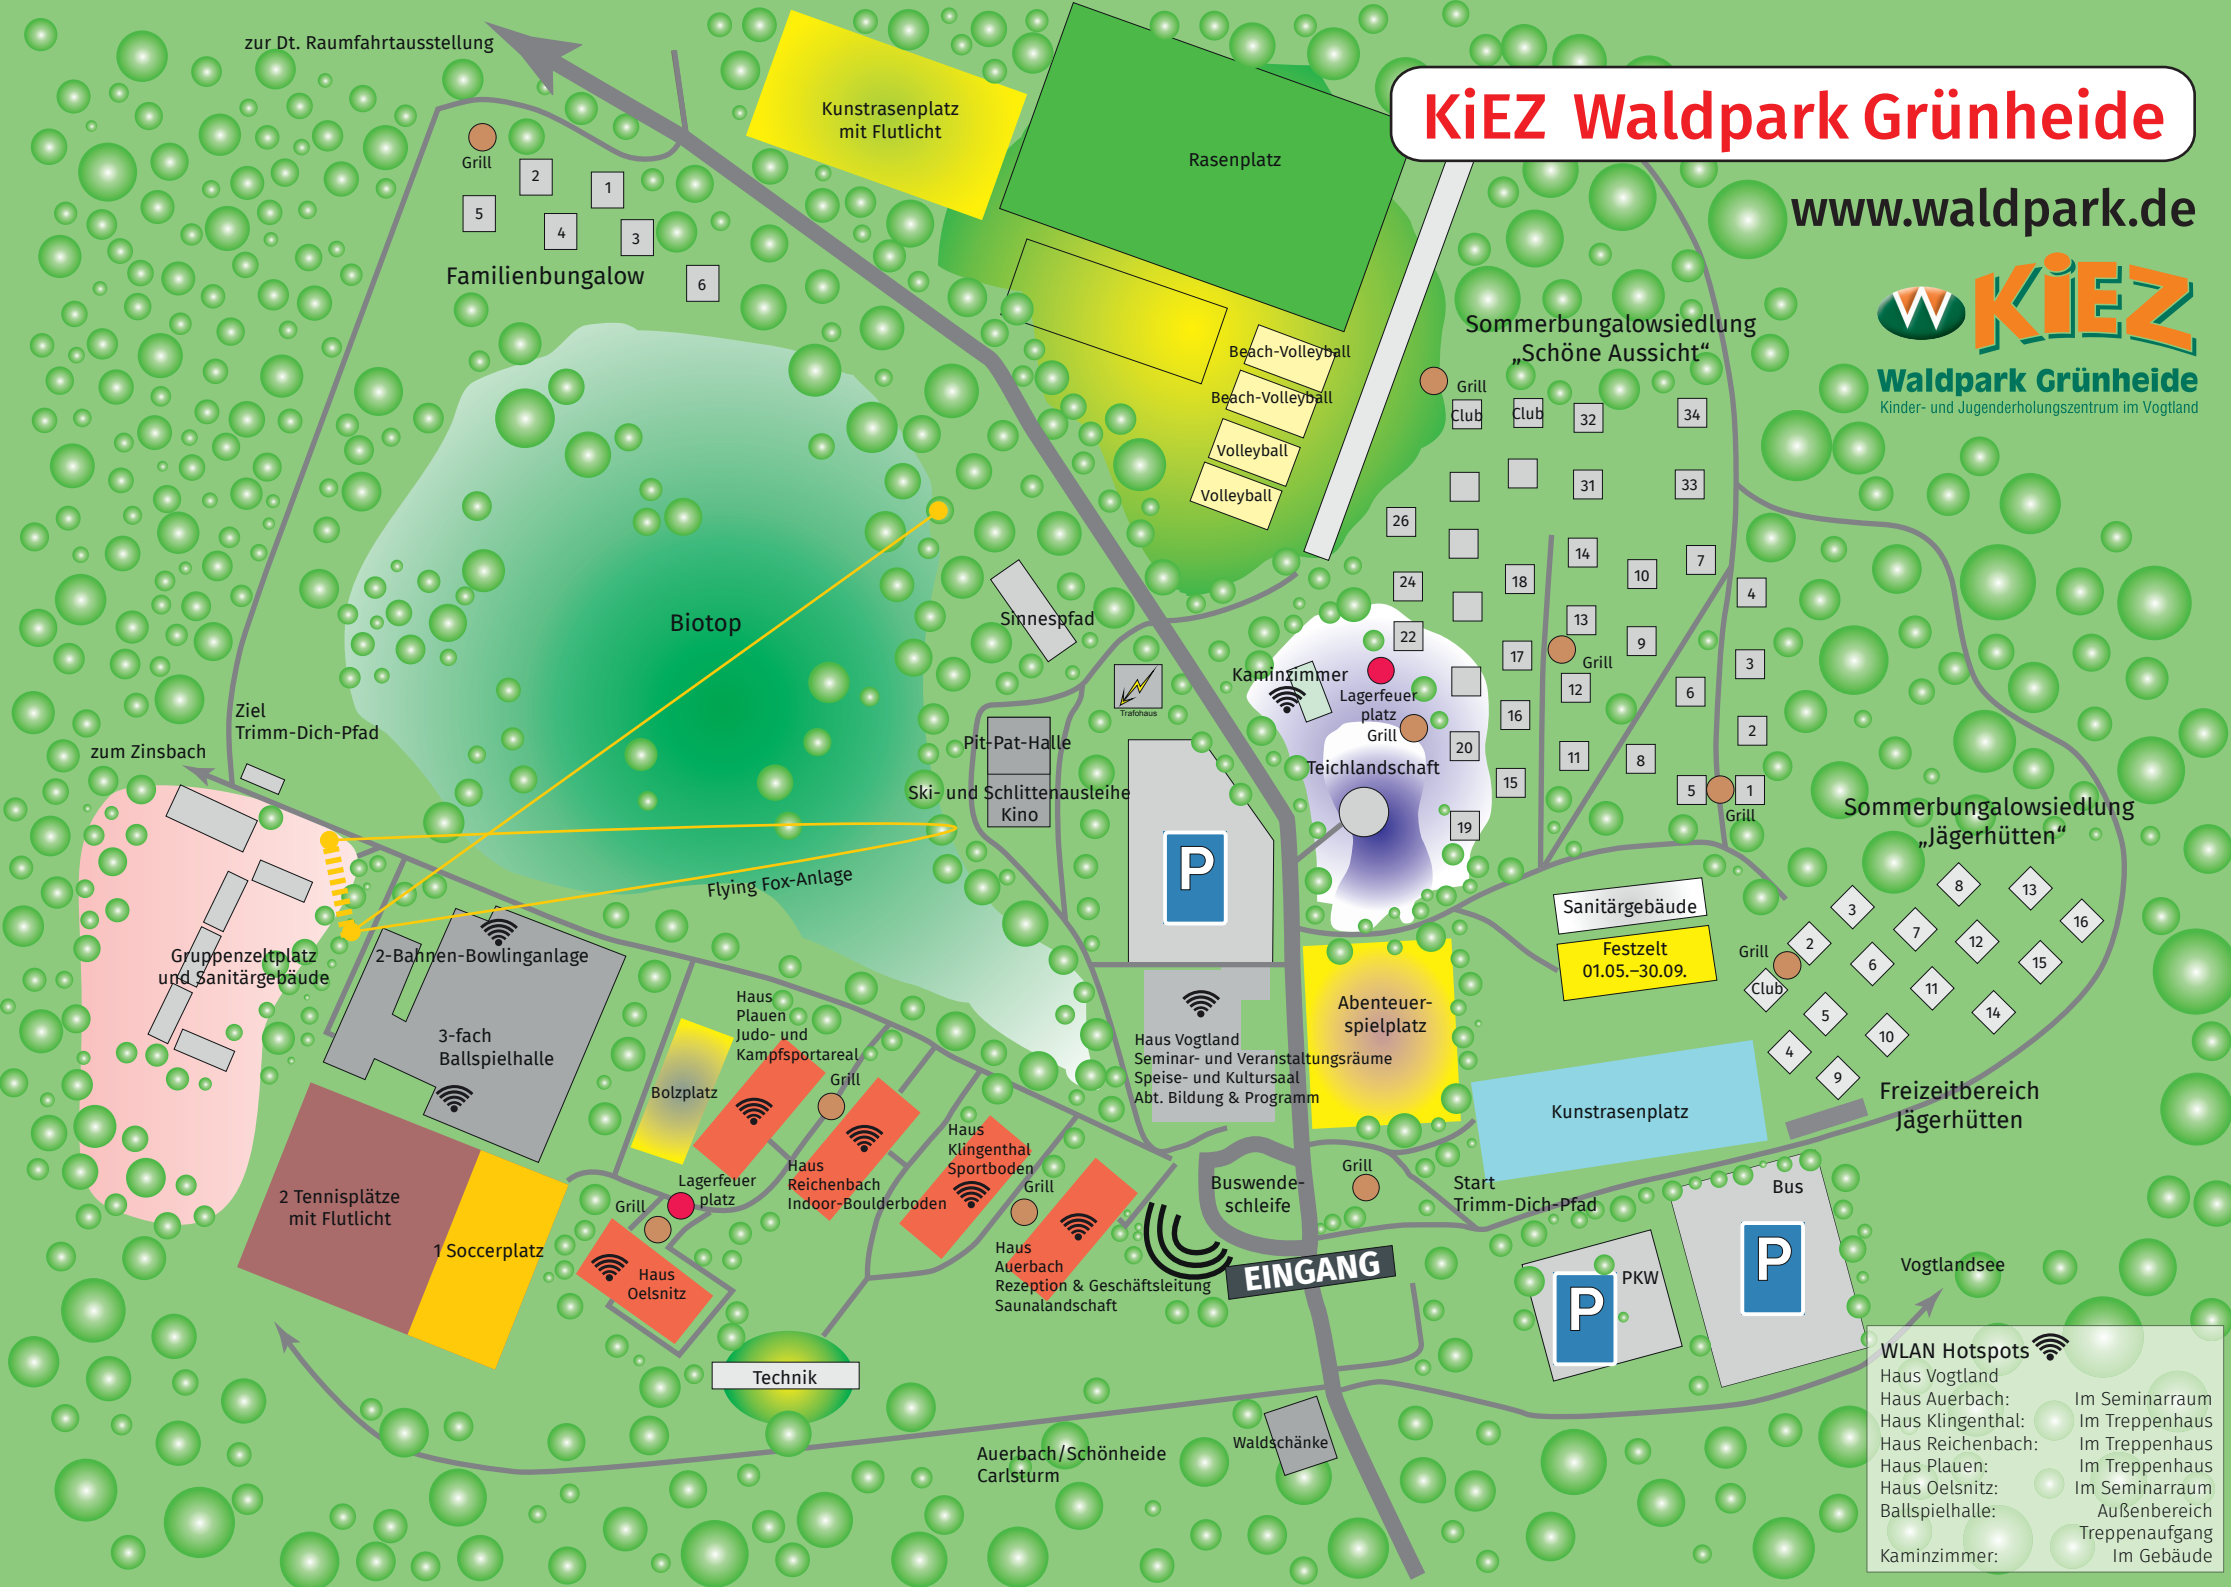

# KiEZ Waldpark Grünheide

[www.waldpark.de](http://www.waldpark.de)

WLAN Hotspots	
Haus Vogtland	Im Seminarraum
Haus Auerbach:	Im Treppenhaus
Haus Klingenthal:	Im Treppenhaus
Haus Reichenbach:	Im Treppenhaus
Haus Plauen:	Im Treppenhaus
Haus Oelsnitz:	Im Seminarraum
Ballspielhalle:	Außenbereich
	Treppenaufgang
Kaminzimmer:	Im Gebäude