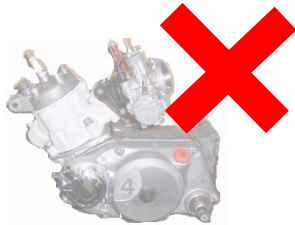

7. Simson-Speedhill Mauersberg am
08. und 09.09.2023

Startgebühr

Fr. + Sa. 10 €

Sa. 8 €

Startnummer-Leibchen sofort
nach dem Rennen
zurückgeben!

Bei Verlust 20 €

In welche Klasse gehört mein Moped ?

seriennah

- 2-Kanal
- maximal 70ccm
- orig. Zylinderkopf

- orig. Vergaser bis **19 N**

open

- 4-Kanal
oder /und
- über 70ccm
- Tuning-Zylinderkopf

- Vergaser vom Klassenfeind